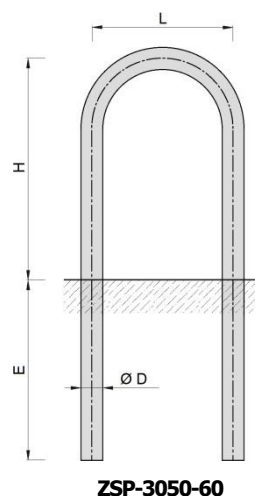

Upevnění: beton

Použití: venkovní i vnitřní (stožáry, stěny, parkoviště, atd.)

ZSP 60

Objednáací číslo	Typ	H (mm)	E (mm)	L (mm)	D (mm)	Hmotnost (kg)
92305060	ZSP-3050-60	500	400	300	Ø60	9,00
92505060	ZSP-5050-60	500	400	500	Ø60	10,00
92755060	ZSP-7550-60	500	400	750	Ø60	11,00
921005060	ZSP-10050-60	500	400	1000	Ø60	12,00
921505060	ZSP-15050-60	500	400	1500	Ø60	14,00
922005060	ZSP-20050-60	500	400	2000	Ø60	16,00
92307560	ZSP-3075-60	750	400	300	Ø60	11,00
92507560	ZSP-5075-60	750	400	500	Ø60	12,00
92757560	ZSP-7575-60	750	400	750	Ø60	13,00
921007560	ZSP-10075-60	750	400	1000	Ø60	14,00
921507560	ZSP-15075-60	750	400	1500	Ø60	16,00
922007560	ZSP-20075-60	750	400	2000	Ø60	18,00
923010060	ZSP-30100-60	1000	400	300	Ø60	13,00
925010060	ZSP-50100-60	1000	400	500	Ø60	14,00
927510060	ZSP-75100-60	1000	400	750	Ø60	15,00
9210010060	ZSP-100100-60	1000	400	1000	Ø60	16,00
9215010060	ZSP-150100-60	1000	400	1500	Ø60	18,00
9220010060	ZSP-200100-60	1000	400	2000	Ø60	20,00
923012060	ZSP-30120-60	1200	400	300	Ø60	15,00
925012060	ZSP-50120-60	1200	400	500	Ø60	16,00
927512060	ZSP-75120-60	1200	400	750	Ø60	17,00
9210012060	ZSP-100120-60	1200	400	1000	Ø60	18,00
9215012060	ZSP-150120-60	1200	400	1500	Ø60	20,00
9220012060	ZSP-200120-60	1200	400	2000	Ø60	22,00

ZSP-3050-60

ZSP 60 P

Vyrobeno dle normy 1090.

Materiál: ocelová trubka S235, síla 3mm

Povrchová úprava: žárový zinek, dle normy 1461

Upevnění: šroub M10-M12

Použití: venkovní i vnitřní (stožáry, stěny, parkoviště, atd.)

ZSPD 60

Vyrobena dle normy 1090.

Materiál: ocelová trubka S235, síla 3mm

Povrchová úprava: žárový zinek, dle normy 1461

Upevnění: beton

Použití: venkovní i vnitřní (stožáry, stěny, parkoviště, atd.)

ZSPD 60