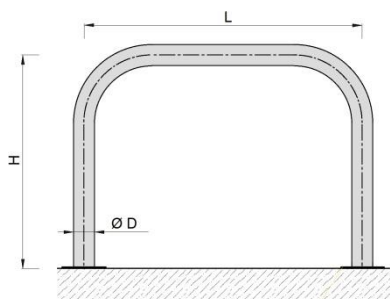

ZSP-3050-60

ZSP 60 P

Vyrobeno dle normy 1090.

Materiál: ocelová trubka S235, síla 3mm

Povrchová úprava: žárový zinek, dle normy 1461

Upevnění: šroub M10-M12

Použití: venkovní i vnitřní (stožáry, stěny, parkoviště, atd.)

ZSP-3050-60P

ZSP 60 P

Objednací číslo	Typ	H (mm)	L (mm)	D (mm)	Příruba (mm)	Hmotnost (kg)
92305060P	ZSP-3050-60 P	500	300	Ø60	120x120x1	8,00
92505060P	ZSP-5050-60 P	500	500	Ø60	120x120x1	9,00
92755060P	ZSP-7550-60 P	500	750	Ø60	120x120x1	10,00
921005060P	ZSP-10050-60 P	500	1000	Ø60	120x120x1	11,00
921505060P	ZSP-15050-60 P	500	1500	Ø60	120x120x1	13,00
922005060P	ZSP-20050-60 P	500	2000	Ø60	120x120x1	15,00
92307560P	ZSP-3075-60 P	750	300	Ø60	120x120x1	10,00
92507560P	ZSP-5075-60 P	750	500	Ø60	120x120x1	11,00
92757560P	ZSP-7575-60 P	750	750	Ø60	120x120x1	12,00
921007560P	ZSP-10075-60 P	750	1000	Ø60	120x120x1	13,00
921507560P	ZSP-15075-60 P	750	1500	Ø60	120x120x1	15,00
922007560P	ZSP-20075-60 P	750	2000	Ø60	120x120x1	17,00
923010060P	ZSP-30100-60 P	1000	300	Ø60	120x120x1	12,00
925010060P	ZSP-50100-60 P	1000	500	Ø60	120x120x1	13,00
927510060P	ZSP-75100-60 P	1000	750	Ø60	120x120x1	14,00
9210010060P	ZSP-100100-60 P	1000	1000	Ø60	120x120x1	15,00
9215010060P	ZSP-150100-60 P	1000	1500	Ø60	120x120x1	17,00
9220010060P	ZSP-200100-60 P	1000	2000	Ø60	120x120x1	19,00
923012060P	ZSP-30120-60 P	1200	300	Ø60	120x120x1	14,00
925012060P	ZSP-50120-60 P	1200	500	Ø60	120x120x1	15,00
927512060P	ZSP-75120-60 P	1200	750	Ø60	120x120x1	16,00
9210012060P	ZSP-100120-60 P	1200	1000	Ø60	120x120x1	17,00
9215012060P	ZSP-150120-60 P	1200	1500	Ø60	120x120x1	19,00
9220012060P	ZSP-200120-60 P	1200	2000	Ø60	120x120x1	21,00