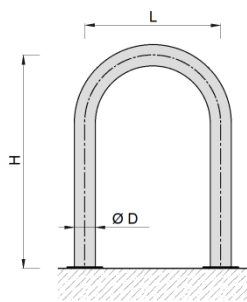

ZSP-3050-76

ZSP 76 P

Vyrobena dle normy 1090.

Materiál: ocelová trubka S235, síla 3mm

Povrchová úprava: žárový zinek, dle normy 1461

Upevnění: šroub M10-M12

Použití: venkovní i vnitřní (stožáry, stěny, parkoviště, atd.)

ZSP-3050-676P

ZSP 76 P

Objednáací číslo	Typ	H (mm)	L (mm)	D (mm)	Příruba (mm)	Hmotnost (kg)
92305076P	ZSP-3050-76 P	500	300	Ø76	120x120x1	10,00
92505076P	ZSP-5050-76 P	500	500	Ø76	120x120x1	11,00
92755076P	ZSP-7550-76 P	500	750	Ø76	120x120x1	12,50
921005076P	ZSP-10050-76 P	500	1000	Ø76	120x120x1	14,00
921505076P	ZSP-15050-76 P	500	1500	Ø76	120x120x1	16,50
922005076P	ZSP-20050-76 P	500	2000	Ø76	120x120x1	19,00
92307576P	ZSP-3075-76 P	750	300	Ø76	120x120x1	13,00
92507576P	ZSP-5075-76 P	750	500	Ø76	120x120x1	14,00
92757576P	ZSP-7575-76 P	750	750	Ø76	120x120x1	15,50
921007576P	ZSP-10075-76 P	750	1000	Ø76	120x120x1	17,00
921507576P	ZSP-15075-76 P	750	1500	Ø76	120x120x1	19,50
922007576P	ZSP-20075-76 P	750	2000	Ø76	120x120x1	22,00
923010076P	ZSP-30100-76 P	1000	300	Ø76	120x120x1	16,00
925010076P	ZSP-50100-76 P	1000	500	Ø76	120x120x1	17,00
927510076P	ZSP-75100-76 P	1000	750	Ø76	120x120x1	18,50
9210010076P	ZSP-100100-76 P	1000	1000	Ø76	120x120x1	20,00
9215010076P	ZSP-150100-76 P	1000	1500	Ø76	120x120x1	22,50
9220010076P	ZSP-200100-76 P	1000	2000	Ø76	120x120x1	25,00
923012076P	ZSP-30120-76 P	1200	300	Ø76	120x120x1	19,00
925012076P	ZSP-50120-76 P	1200	500	Ø76	120x120x1	20,00
927512076P	ZSP-75120-76 P	1200	750	Ø76	120x120x1	21,50
9210012076P	ZSP-100120-76 P	1200	1000	Ø76	120x120x1	23,00
9215012076P	ZSP-150120-76 P	1200	1500	Ø76	120x120x1	25,50
9220012076P	ZSP-200120-76 P	1200	2000	Ø76	120x120x1	28,00