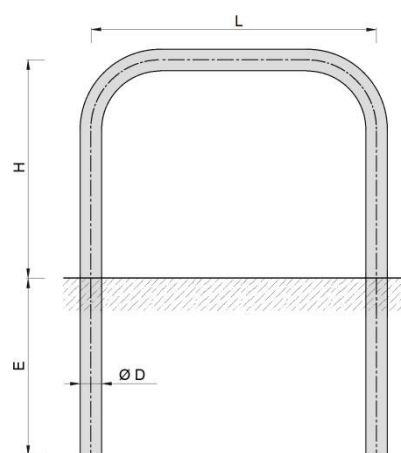

ZSP 76

Vyrobeno dle normy 1090.

Materiál: ocelová trubka S235, síla 3mm

Povrchová úprava: žárový zinek, dle normy 1461

Upevnění: beton

Použití: venkovní i vnitřní (stožáry, stěny, parkoviště, atd.)

ZSP 76

Objednáací číslo	Typ	H (mm)	E (mm)	L (mm)	D (mm)	Hmotnost (kg)
92305076	ZSP-3050-76	500	400	300	Ø76	12,00
92505076	ZSP-5050-76	500	400	500	Ø76	13,00
92755076	ZSP-7550-76	500	400	750	Ø76	14,50
921005076	ZSP-10050-76	500	400	1000	Ø76	16,00
921505076	ZSP-15050-76	500	400	1500	Ø76	18,50
922005076	ZSP-20050-76	500	400	2000	Ø76	21,00
92307576	ZSP-3075-76	750	400	300	Ø76	15,00
92507576	ZSP-5075-76	750	400	500	Ø76	16,00
92757576	ZSP-7575-76	750	400	750	Ø76	17,50
921007576	ZSP-10075-76	750	400	1000	Ø76	19,00
921507576	ZSP-15075-76	750	400	1500	Ø76	21,50
922007576	ZSP-20075-76	750	400	2000	Ø76	24,00
923010076	ZSP-30100-76	1000	400	300	Ø76	18,00
925010076	ZSP-50100-76	1000	400	500	Ø76	19,00
927510076	ZSP-75100-76	1000	400	750	Ø76	20,50
9210010076	ZSP-100100-76	1000	400	1000	Ø76	22,00
9215010076	ZSP-150100-76	1000	400	1500	Ø76	24,50
9220010076	ZSP-200100-76	1000	400	2000	Ø76	27,00
923012076	ZSP-30120-76	1200	400	300	Ø76	21,00
925012076	ZSP-50120-76	1200	400	500	Ø76	22,00
927512076	ZSP-75120-76	1200	400	750	Ø76	23,50
9210012076	ZSP-100120-76	1200	400	1000	Ø76	25,00
9215012076	ZSP-150120-76	1200	400	1500	Ø76	27,50
9220012076	ZSP-200120-76	1200	400	2000	Ø76	30,00