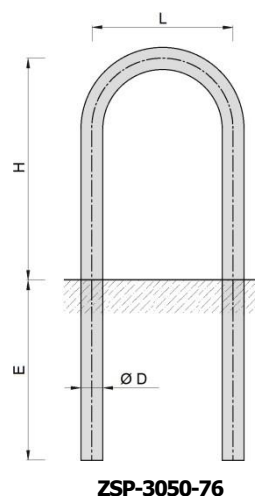

ZSP 76

Vyrobeno dle normy 1090.

Materiál: ocelová trubka S235, síla 3mm

Povrchová úprava: žárový zinek, dle normy 1461

Upevnění: beton

Použití: venkovní i vnitřní (stožáry, stěny, parkoviště, atd.)

ZSP 76

Objednáací číslo	Typ	H (mm)	E (mm)	L (mm)	D (mm)	Hmotnost (kg)
92305076	ZSP-3050-76	500	400	300	Ø76	12,00
92505076	ZSP-5050-76	500	400	500	Ø76	13,00
92755076	ZSP-7550-76	500	400	750	Ø76	14,50
921005076	ZSP-10050-76	500	400	1000	Ø76	16,00
921505076	ZSP-15050-76	500	400	1500	Ø76	18,50
922005076	ZSP-20050-76	500	400	2000	Ø76	21,00
92307576	ZSP-3075-76	750	400	300	Ø76	15,00
92507576	ZSP-5075-76	750	400	500	Ø76	16,00
92757576	ZSP-7575-76	750	400	750	Ø76	17,50
921007576	ZSP-10075-76	750	400	1000	Ø76	19,00
921507576	ZSP-15075-76	750	400	1500	Ø76	21,50
922007576	ZSP-20075-76	750	400	2000	Ø76	24,00
923010076	ZSP-30100-76	1000	400	300	Ø76	18,00
925010076	ZSP-50100-76	1000	400	500	Ø76	19,00
927510076	ZSP-75100-76	1000	400	750	Ø76	20,50
9210010076	ZSP-100100-76	1000	400	1000	Ø76	22,00
9215010076	ZSP-150100-76	1000	400	1500	Ø76	24,50
9220010076	ZSP-200100-76	1000	400	2000	Ø76	27,00
923012076	ZSP-30120-76	1200	400	300	Ø76	21,00
925012076	ZSP-50120-76	1200	400	500	Ø76	22,00
927512076	ZSP-75120-76	1200	400	750	Ø76	23,50
9210012076	ZSP-100120-76	1200	400	1000	Ø76	25,00
9215012076	ZSP-150120-76	1200	400	1500	Ø76	27,50
9220012076	ZSP-200120-76	1200	400	2000	Ø76	30,00