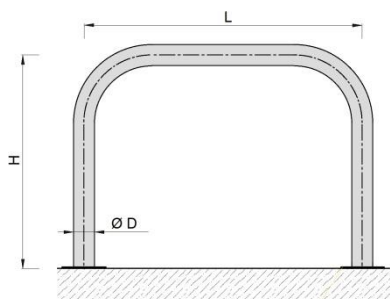

ZSP-3050-76

ZSP 76 P

Vyrobena dle normy 1090.

Materiál: ocelová trubka S235, síla 3mm

Povrchová úprava: žárový zinek, dle normy 1461

Upevnění: šroub M10-M12

Použití: venkovní i vnitřní (stožáry, stěny, parkoviště, atd.)

ZSP-3050-676P

ZSP 76 P

Objednáací číslo	Typ	H (mm)	L (mm)	D (mm)	Příruba (mm)	Hmotnost (kg)
92305076P	ZSP-3050-76 P	500	300	Ø76	120x120x1	10,00
92505076P	ZSP-5050-76 P	500	500	Ø76	120x120x1	11,00
92755076P	ZSP-7550-76 P	500	750	Ø76	120x120x1	12,50
921005076P	ZSP-10050-76 P	500	1000	Ø76	120x120x1	14,00
921505076P	ZSP-15050-76 P	500	1500	Ø76	120x120x1	16,50
922005076P	ZSP-20050-76 P	500	2000	Ø76	120x120x1	19,00
92307576P	ZSP-3075-76 P	750	300	Ø76	120x120x1	13,00
92507576P	ZSP-5075-76 P	750	500	Ø76	120x120x1	14,00
92757576P	ZSP-7575-76 P	750	750	Ø76	120x120x1	15,50
921007576P	ZSP-10075-76 P	750	1000	Ø76	120x120x1	17,00
921507576P	ZSP-15075-76 P	750	1500	Ø76	120x120x1	19,50
922007576P	ZSP-20075-76 P	750	2000	Ø76	120x120x1	22,00
923010076P	ZSP-30100-76 P	1000	300	Ø76	120x120x1	16,00
925010076P	ZSP-50100-76 P	1000	500	Ø76	120x120x1	17,00
927510076P	ZSP-75100-76 P	1000	750	Ø76	120x120x1	18,50
9210010076P	ZSP-100100-76 P	1000	1000	Ø76	120x120x1	20,00
9215010076P	ZSP-150100-76 P	1000	1500	Ø76	120x120x1	22,50
9220010076P	ZSP-200100-76 P	1000	2000	Ø76	120x120x1	25,00
923012076P	ZSP-30120-76 P	1200	300	Ø76	120x120x1	19,00
925012076P	ZSP-50120-76 P	1200	500	Ø76	120x120x1	20,00
927512076P	ZSP-75120-76 P	1200	750	Ø76	120x120x1	21,50
9210012076P	ZSP-100120-76 P	1200	1000	Ø76	120x120x1	23,00
9215012076P	ZSP-150120-76 P	1200	1500	Ø76	120x120x1	25,50
9220012076P	ZSP-200120-76 P	1200	2000	Ø76	120x120x1	28,00