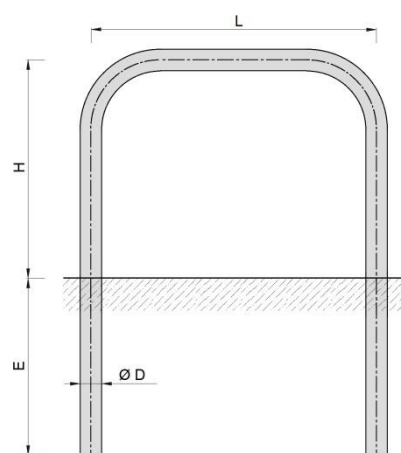

Upevnění: beton

Použití: venkovní i vnitřní (stožáry, stěny, parkoviště, atd.)

ZSP 60

Objednáací číslo	Typ	H (mm)	E (mm)	L (mm)	D (mm)	Hmotnost (kg)
92305060	ZSP-3050-60	500	400	300	Ø60	9,00
92505060	ZSP-5050-60	500	400	500	Ø60	10,00
92755060	ZSP-7550-60	500	400	750	Ø60	11,00
921005060	ZSP-10050-60	500	400	1000	Ø60	12,00
921505060	ZSP-15050-60	500	400	1500	Ø60	14,00
922005060	ZSP-20050-60	500	400	2000	Ø60	16,00
92307560	ZSP-3075-60	750	400	300	Ø60	11,00
92507560	ZSP-5075-60	750	400	500	Ø60	12,00
92757560	ZSP-7575-60	750	400	750	Ø60	13,00
921007560	ZSP-10075-60	750	400	1000	Ø60	14,00
921507560	ZSP-15075-60	750	400	1500	Ø60	16,00
922007560	ZSP-20075-60	750	400	2000	Ø60	18,00
923010060	ZSP-30100-60	1000	400	300	Ø60	13,00
925010060	ZSP-50100-60	1000	400	500	Ø60	14,00
927510060	ZSP-75100-60	1000	400	750	Ø60	15,00
9210010060	ZSP-100100-60	1000	400	1000	Ø60	16,00
9215010060	ZSP-150100-60	1000	400	1500	Ø60	18,00
9220010060	ZSP-200100-60	1000	400	2000	Ø60	20,00
923012060	ZSP-30120-60	1200	400	300	Ø60	15,00
925012060	ZSP-50120-60	1200	400	500	Ø60	16,00
927512060	ZSP-75120-60	1200	400	750	Ø60	17,00
9210012060	ZSP-100120-60	1200	400	1000	Ø60	18,00
9215012060	ZSP-150120-60	1200	400	1500	Ø60	20,00
9220012060	ZSP-200120-60	1200	400	2000	Ø60	22,00

ZSP-3050-60

ZSP 60 P

Vyrobeno dle normy 1090.

Materiál: ocelová trubka S235, síla 3mm

Povrchová úprava: žárový zinek, dle normy 1461

Upevnění: šroub M10-M12

Použití: venkovní i vnitřní (stožáry, stěny, parkoviště, atd.)