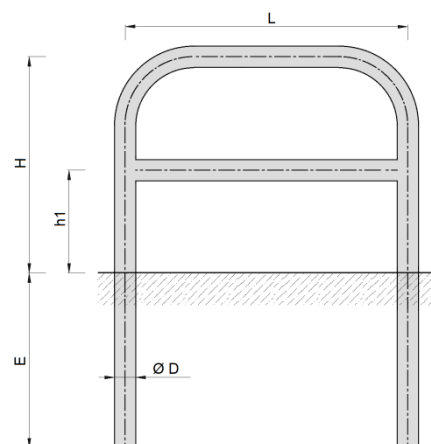

ZSPD 60

Vyrobena dle normy 1090.

Materiál: ocelová trubka S235, síla 3mm

Povrchová úprava: žárový zinek, dle normy 1461

Upevnění: beton

Použití: venkovní i vnitřní (stožáry, stěny, parkoviště, atd.)

ZSPD 60

Objednáací číslo	Typ	H (mm)	E (mm)	L (mm)	D (mm)	Hmotnost (kg)
92507560D	ZSPD-5075-60	750	400	500	Ø60	15,00
92757560D	ZSPD-7575-60	750	400	750	Ø60	17,00
921007560D	ZSPD-10075-60	750	400	1000	Ø60	19,00
921507560D	ZSPD-15075-60	750	400	1500	Ø60	23,00
922007560D	ZSPD-20075-60	750	400	2000	Ø60	27,00
925010060D	ZSPD-50100-60	1000	400	500	Ø60	17,00
927510060D	ZSPD-75100-60	1000	400	750	Ø60	19,00
9210010060D	ZSPD-100100-60	1000	400	1000	Ø60	21,00
9215010060D	ZSPD-150100-60	1000	400	1500	Ø60	25,00
9220010060D	ZSPD-200100-60	1000	400	2000	Ø60	29,00
925012060D	ZSPD-50120-60	1200	400	500	Ø60	19,00
957512060D	ZSPD-75120-60	1200	400	750	Ø60	21,00
9210012060D	ZSPD-100120-60	1200	400	1000	Ø60	23,00
9215012060D	ZSPD-150120-60	1200	400	1500	Ø60	27,00
9220012060D	ZSPD-200120-60	1200	400	2000	Ø60	31,00