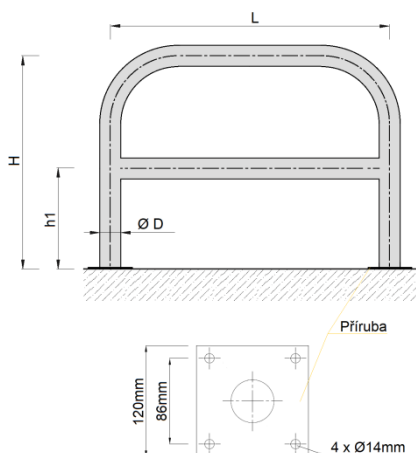

Objednáací číslo	Typ	H (mm)	E (mm)	L (mm)	D (mm)	Hmotnost (kg)
92507576D	ZSPD-5075-76	750	400	500	Ø76	18,50
92757576D	ZSPD-7575-76	750	400	750	Ø76	21,00
921007576D	ZSPD-10075-76	750	400	1000	Ø76	23,50
921507576D	ZSPD-15075-76	750	400	1500	Ø76	29,00
922007576D	ZSPD-20075-76	750	400	2000	Ø76	34,50
925010076D	ZSPD-50100-76	1000	400	500	Ø76	20,50
927510076D	ZSPD-75100-76	1000	400	750	Ø76	23,00
9210010076D	ZSPD-100100-76	1000	400	1000	Ø76	25,50
9215010076D	ZSPD-150100-76	1000	400	1500	Ø76	31,00
9220010076D	ZSPD-200100-76	1000	400	2000	Ø76	36,50
925012076D	ZSPD-50120-76	1200	400	500	Ø76	22,50
957512076D	ZSPD-75120-76	1200	400	750	Ø76	25,00
9210012076D	ZSPD-100120-76	1200	400	1000	Ø76	27,50
9215012076D	ZSPD-150120-76	1200	400	1500	Ø76	33,00
9220012076D	ZSPD-200120-76	1200	400	2000	Ø76	38,50