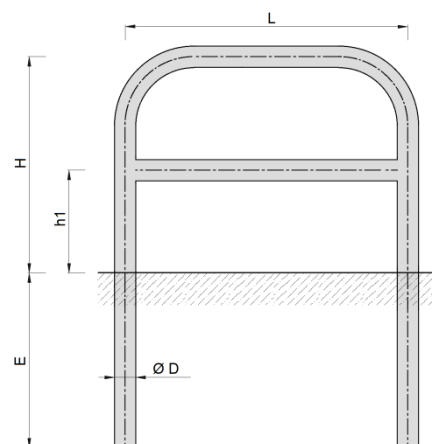

ZSPD 76

Vyrobeno dle normy 1090.

Materiál: ocelová trubka S235, síla 3mm

Povrchová úprava: žárový zinek, dle normy 1461

Upevnění: beton

Použití: venkovní i vnitřní (stožáry, stěny, parkoviště, atd.)

ZSPD 76

Objednáací číslo	Typ	H (mm)	E (mm)	L (mm)	D (mm)	Hmotnost (kg)
92507576D	ZSPD-5075-76	750	400	500	Ø76	18,50
92757576D	ZSPD-7575-76	750	400	750	Ø76	21,00
921007576D	ZSPD-10075-76	750	400	1000	Ø76	23,50
921507576D	ZSPD-15075-76	750	400	1500	Ø76	29,00
922007576D	ZSPD-20075-76	750	400	2000	Ø76	34,50
925010076D	ZSPD-50100-76	1000	400	500	Ø76	20,50
927510076D	ZSPD-75100-76	1000	400	750	Ø76	23,00
9210010076D	ZSPD-100100-76	1000	400	1000	Ø76	25,50
9215010076D	ZSPD-150100-76	1000	400	1500	Ø76	31,00
9220010076D	ZSPD-200100-76	1000	400	2000	Ø76	36,50
925012076D	ZSPD-50120-76	1200	400	500	Ø76	22,50
957512076D	ZSPD-75120-76	1200	400	750	Ø76	25,00
9210012076D	ZSPD-100120-76	1200	400	1000	Ø76	27,50
9215012076D	ZSPD-150120-76	1200	400	1500	Ø76	33,00
9220012076D	ZSPD-200120-76	1200	400	2000	Ø76	38,50