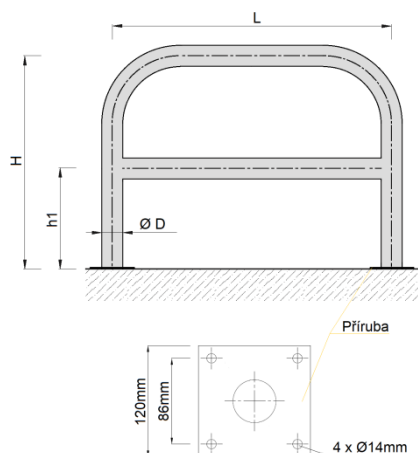

ZSPD 60

Vyrobena dle normy 1090.

Materiál: ocelová trubka S235, síla 3mm

Povrchová úprava: žárový zinek, dle normy 1461

Upevnění: beton

Použití: venkovní i vnitřní (stožáry, stěny, parkoviště, atd.)

ZSPD 60

Objednáací číslo	Typ	H (mm)	E (mm)	L (mm)	D (mm)	Hmotnost (kg)
92507560D	ZSPD-5075-60	750	400	500	Ø60	15,00
92757560D	ZSPD-7575-60	750	400	750	Ø60	17,00
921007560D	ZSPD-10075-60	750	400	1000	Ø60	19,00
921507560D	ZSPD-15075-60	750	400	1500	Ø60	23,00
922007560D	ZSPD-20075-60	750	400	2000	Ø60	27,00
925010060D	ZSPD-50100-60	1000	400	500	Ø60	17,00
927510060D	ZSPD-75100-60	1000	400	750	Ø60	19,00
9210010060D	ZSPD-100100-60	1000	400	1000	Ø60	21,00
9215010060D	ZSPD-150100-60	1000	400	1500	Ø60	25,00
9220010060D	ZSPD-200100-60	1000	400	2000	Ø60	29,00
925012060D	ZSPD-50120-60	1200	400	500	Ø60	19,00
957512060D	ZSPD-75120-60	1200	400	750	Ø60	21,00
9210012060D	ZSPD-100120-60	1200	400	1000	Ø60	23,00
9215012060D	ZSPD-150120-60	1200	400	1500	Ø60	27,00
9220012060D	ZSPD-200120-60	1200	400	2000	Ø60	31,00

ZSPD 60 P

Vyrobena dle normy 1090.

Materiál: ocelová trubka S235, síla 3mm

Povrchová úprava: žárový zinek, dle normy 1461

Upevnění: šroub M10-M12

Použití: venkovní i vnitřní (stožary, stěny, parkoviště, atd.)