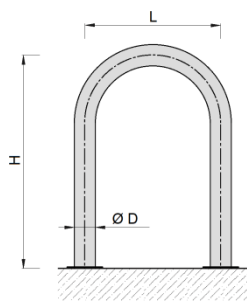

ZSP-3050-60

ZSP 60 P

Vyrobeno dle normy 1090.

Materiál: ocelová trubka S235, síla 3mm

Povrchová úprava: žárový zinek, dle normy 1461

Upevnění: šroub M10-M12

Použití: venkovní i vnitřní (stožáry, stěny, parkoviště, atd.)

ZSP-3050-60P

ZSP 60 P

Objednací číslo	Typ	H (mm)	L (mm)	D (mm)	Příruba (mm)	Hmotnost (kg)
92305060P	ZSP-3050-60 P	500	300	Ø60	120x120x1	8,00
92505060P	ZSP-5050-60 P	500	500	Ø60	120x120x1	9,00
92755060P	ZSP-7550-60 P	500	750	Ø60	120x120x1	10,00
921005060P	ZSP-10050-60 P	500	1000	Ø60	120x120x1	11,00
921505060P	ZSP-15050-60 P	500	1500	Ø60	120x120x1	13,00
922005060P	ZSP-20050-60 P	500	2000	Ø60	120x120x1	15,00
92307560P	ZSP-3075-60 P	750	300	Ø60	120x120x1	10,00
92507560P	ZSP-5075-60 P	750	500	Ø60	120x120x1	11,00
92757560P	ZSP-7575-60 P	750	750	Ø60	120x120x1	12,00
921007560P	ZSP-10075-60 P	750	1000	Ø60	120x120x1	13,00
921507560P	ZSP-15075-60 P	750	1500	Ø60	120x120x1	15,00
922007560P	ZSP-20075-60 P	750	2000	Ø60	120x120x1	17,00
923010060P	ZSP-30100-60 P	1000	300	Ø60	120x120x1	12,00
925010060P	ZSP-50100-60 P	1000	500	Ø60	120x120x1	13,00
927510060P	ZSP-75100-60 P	1000	750	Ø60	120x120x1	14,00
9210010060P	ZSP-100100-60 P	1000	1000	Ø60	120x120x1	15,00
9215010060P	ZSP-150100-60 P	1000	1500	Ø60	120x120x1	17,00
9220010060P	ZSP-200100-60 P	1000	2000	Ø60	120x120x1	19,00
923012060P	ZSP-30120-60 P	1200	300	Ø60	120x120x1	14,00
925012060P	ZSP-50120-60 P	1200	500	Ø60	120x120x1	15,00
927512060P	ZSP-75120-60 P	1200	750	Ø60	120x120x1	16,00
9210012060P	ZSP-100120-60 P	1200	1000	Ø60	120x120x1	17,00
9215012060P	ZSP-150120-60 P	1200	1500	Ø60	120x120x1	19,00
9220012060P	ZSP-200120-60 P	1200	2000	Ø60	120x120x1	21,00

ZSPD 60

Vyrobena dle normy 1090.

Materiál: ocelová trubka S235, síla 3mm

Povrchová úprava: žárový zinek, dle normy 1461

Upevnění: beton

Použití: venkovní i vnitřní (stožáry, stěny, parkoviště, atd.)

ZSPD 60